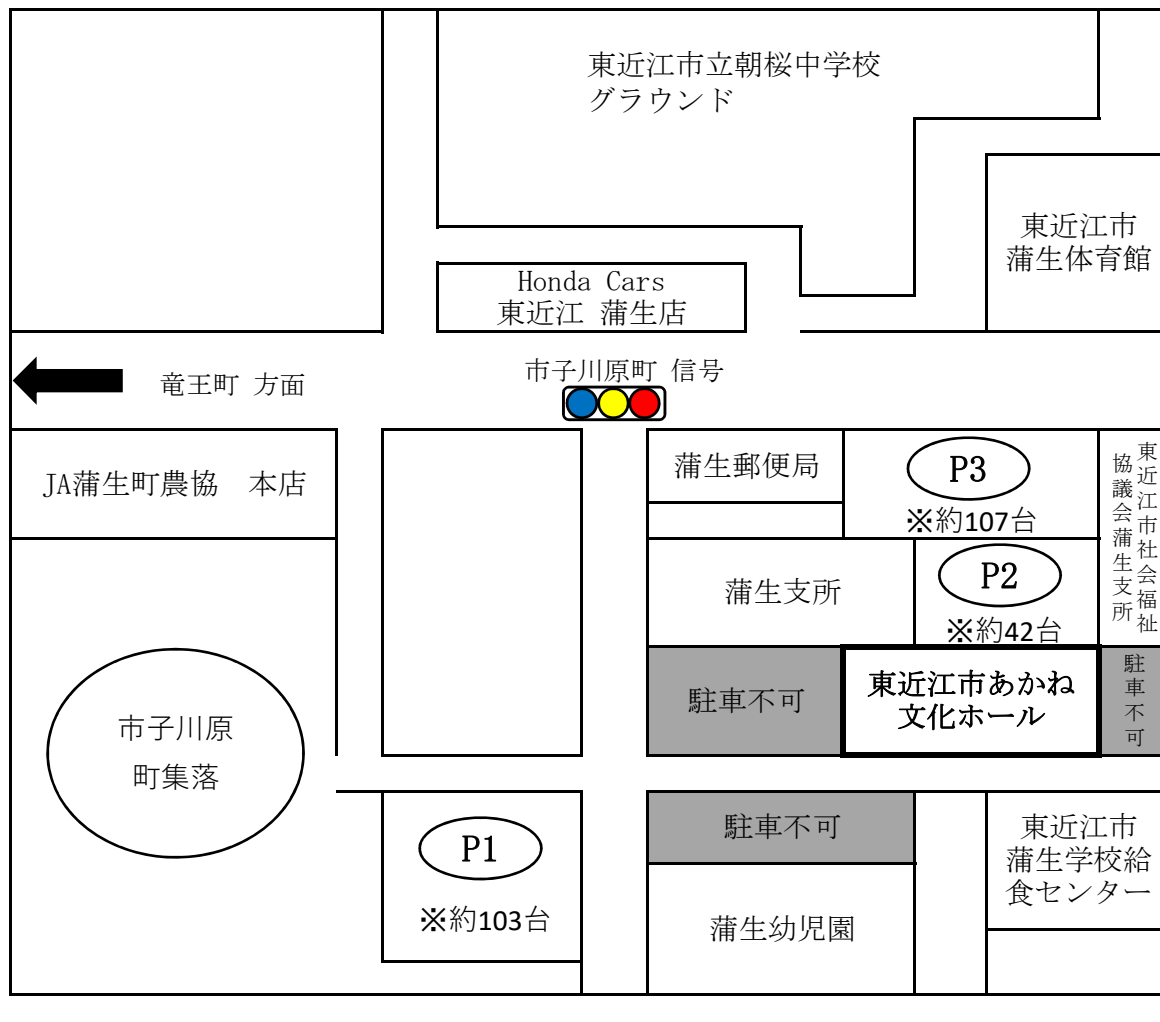

日野川流域 農業・農村フォーラム' 24 当日の駐車場について（ご案内）

○会 場

- ・ 東近江市あかね文化ホール 大ホール
滋賀県東近江市市子川原町461-1 TEL 0748-55-0207

○駐車場についてのご注意

- ・ 蒲生幼稚園の駐車場は、ご利用いただけません。
- ・ 出来る限り「P1駐車場」からご利用ください。満車の場合は「P2駐車場」、
「P3駐車場」の順にをご利用ください。